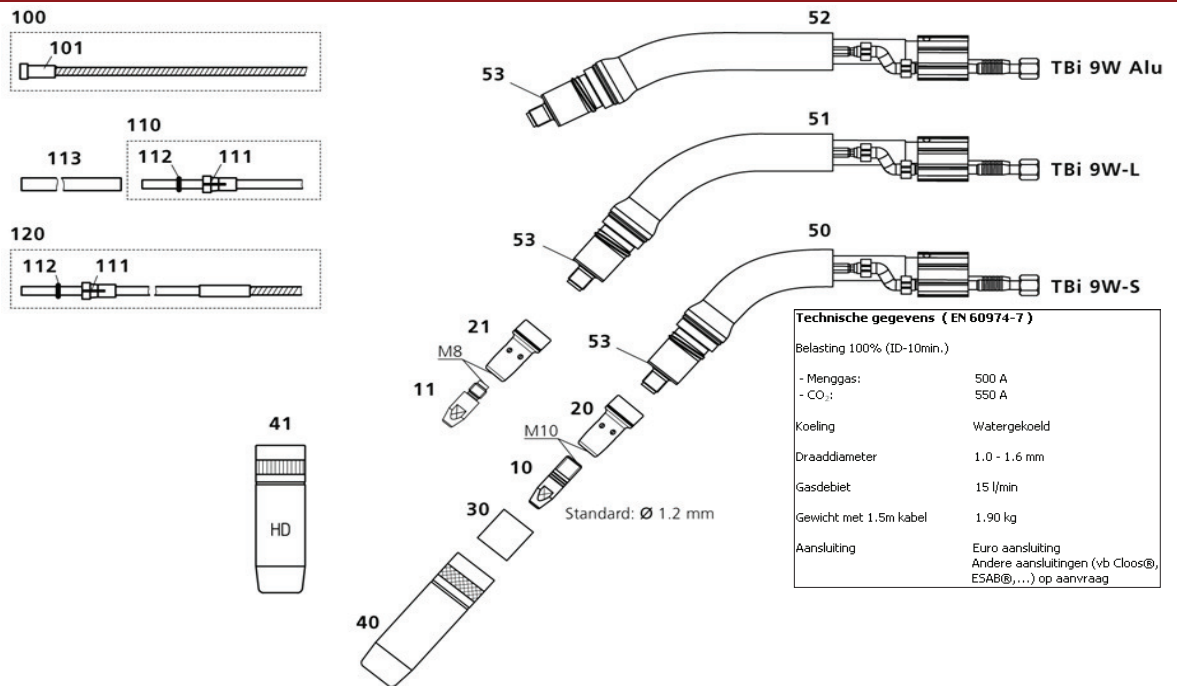

TBi 9W - M10 4.2

Pos. nr.	Bestelnummer	Omschrijving	EC	VPE
Gasmondstukken				
40	TBI345P022173	Gasmondstuk konisch 16.0 verchroomd 9 W	stuk	2/5
41	TBI345P922271	Gasmondstuk konisch 16.0 HD 9 W	stuk	2/5
Kontakttips				
10	TBI340P083400	Kontaktbuis 0.8 M10 Ecu L = 33mm	stuk	10/50
10	TBI340P103401	Kontaktbuis 1.0 M10 Ecu L = 33mm	stuk	10/50
10	TBI340P121402	Kontaktbuis 1.2 M10 Ecu L = 33mm	stuk	10/50
10	TBI340P161403	Kontaktbuis 1.6 M10 Ecu L = 33mm	stuk	10/50
11	T2378892	Kontaktbuis 0.8 M8 Alu 10X30mm	stuk	10/50
11	T2378891	Kontaktbuis 1.0 M8 Alu 10X30mm	stuk	10/50
11	T2378894	Kontaktbuis 1.2 M8 Alu 10X30mm	stuk	10/50
11	T2378893	Kontaktbuis 1.6 M8 Alu 10X30mm	stuk	10/50
Tiphouders				
20	TBI342P010071	Kontaktbuishouder 9W M10 L27 CuCrZr	stuk	2/10
21	TBI342P008071	Kontaktbuishouder 9W M8 L30 CuCrZr (std bij Alu)	stuk	2/10
Gasverdeler				
30	TBI346P054860	Gasverdeler M10 9W speciaal	stuk	2/10