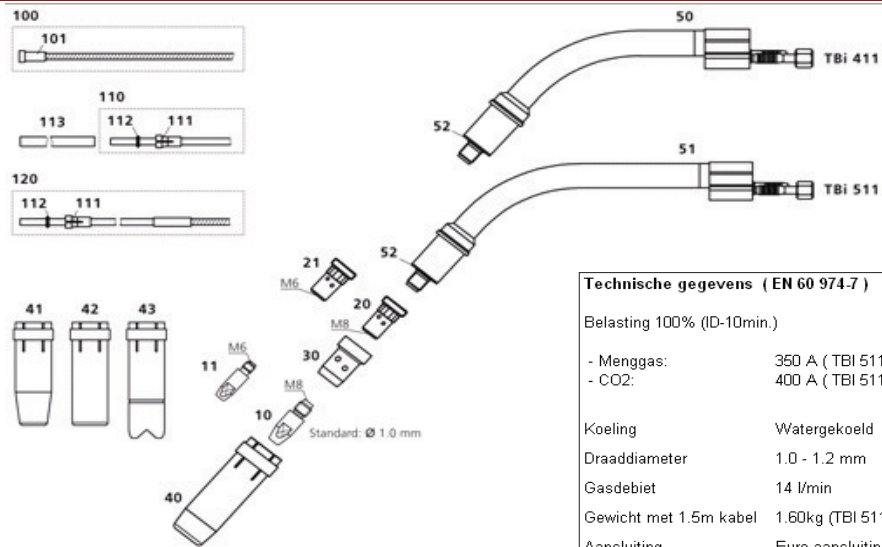

MIG Toortsen TBi Classic-reeks

TBi 360 Classic Gasgekoeld

4.2

Pos. nr.	Bestelnummer	Omschrijving	EC	VPE
	T2383046	Migtoorts TBi 360A x 3M (M6)	stuk	1
	T2383047	Migtoorts TBi 360A x 4M (M6)	stuk	1
	T2383046	Migtoorts TBi 360A x 3M (M8)	stuk	1
	T2383047	Migtoorts TBi 360A x 4M (M8)	stuk	1
	T2383048	Migtoorts TBi 360A x 5M (M8)	stuk	1
Gasmondstukken				
40	T2378203	Gasmondstuk konisch ID 16,0	stuk	2/10
41	T2378290	Gasmondstuk sterk konisch ID 12,0	stuk	2/10
42	T2378288	Gasmondstuk cilindrisch ID 19,0	stuk	2/10
Kontakttips				
10	T2378482	Kontakttip M6 1.0mm	stuk	10/50
10	T2378483	Kontakttip M6 1.2mm	stuk	10/50
10	T2378484	Kontakttip M6 1.6mm	stuk	10/50
10	T2378486	Kontakttip M6 1.0mm CuCrZr	stuk	10/50
10	T2378489	Kontakttip M6 1.2mm CuCrZr	stuk	10/50
10	T2378488	Kontakttip M6 1.6mm CuCrZr	stuk	10/50
11	T2378881	Kontakttip M8 1.0mm 10x30mm	stuk	10/50
11	T2378880	Kontakttip M8 1.2mm 10x30mm	stuk	10/50
11	T2378883	Kontakttip M8 1.6mm 10x30mm	stuk	10/50
11	T2378879	Kontakttip M8 1.0mm CuCrZr 10x30mm	stuk	10/50
11	T2378885	Kontakttip M8 1.2mm CuCrZr 10x30mm	stuk	10/50
11	T2378882	Kontakttip M8 1.6mm CuCrZr 10x30mm	stuk	10/50
Liners				
100	T2378094	Liner PC rood 3M 1,0-1,2mm	stuk	1/5
100	T2378095	Liner PC rood 4M 1,0-1,2mm	stuk	1/5
100	T2378096	Liner PC geel 3M 1.6mm	stuk	1/5
100	T2378097	Liner PC geel 4M 1.6mm	stuk	1/5
Diversen				
20	T2378283	Kontaktbuis houder M6 28mm	stuk	2/10
20	T2378284	Kontaktbuis houder M6 32mm	stuk	2/10
21	T2378205	Kontaktbuis houder M8 28mm	stuk	2/10
30	T2378208	Gasverdeler zwart	stuk	10/50
50	T2378204	Toortselichaam 360A	stuk	1
	TBI361PXL1130	Slangenpakket Proflex XL 3m	stuk	1
	TBI361PXL1140	Slangenpakket TBi Proflex XL 4m	stuk	1

TBi 411 511 Watergekoeld

4.2

Technische gegevens (EN 60 974-7)

Belasting 100% (ID-10min.)

- Menggas: 350 A (TBi 511:450 A)
- CO₂: 400 A (TBi 511:500 A)

Koeling Watergekoeld

Draaddiameter 1.0 - 1.2 mm

Gasdebiet 14 l/min