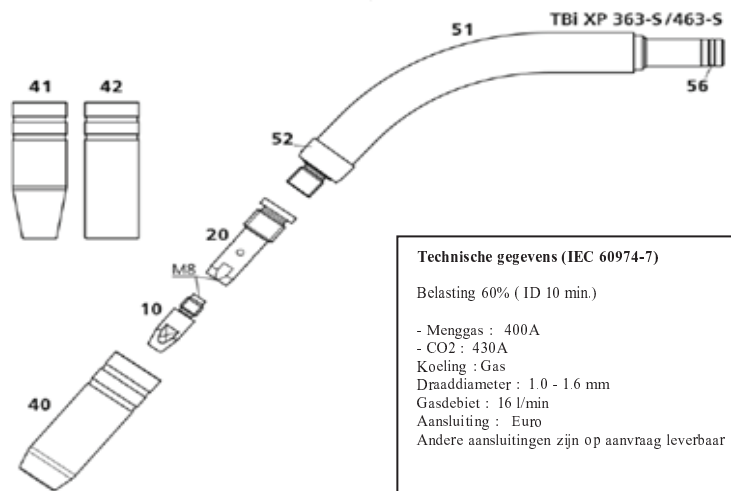

MIG Toortsen TBI Classic-reeks

XP 463-S

Technische gegevens (IEC 60974-7)

Belasting 60% (1D 10 min.)

- Menggas : 400A

- CO2 : 430A

Koeling : Gas

Draad diameter : 1.0 - 1.6 mm

Gasdebiet : 16 l/min

Aansluiting : Euro

Andere aansluitingen zijn op aanvraag leverbaar

Pos. nr.	Bestelnummer	CODE	Omschrijving	VPE	VPE	
	TBI145P321030	B 4400	Migtoorts TBI XP 463-S, 3m	stuk	1	
	TBI145P321040	A 4400	Migtoorts TBI XP 463-S, 4m	stuk	1	
	TBI145P321050	D 4400	Migtoorts TBI XP 463-S, 5m	stuk	1	
Gasmondstukken						
40	TBI345P022045	A 4400P	Gasmondstuk konisch 15 XP463	stuk	5/25	
41	TBI345P021045	B 4400	Gasmondstuk konisch HD 16 mm L=75.5mm	stuk	5/25	
42	TBI345P023045	B 4400	Gasmondstuk konisch 14.0 mm L=75.5mm	stuk	5/25	
Kontakttips						
10	T2378877	340p081262	B 4400P	Kontaktbuis 0.8 M8 10X30mm	stuk	10/50
10	T2378881	340p101262	A 4400P	Kontaktbuis 1.0 M8 10X30mm	stuk	10/50
10	T2378880	340p121262	A 4400P	Kontaktbuis 1.2 M8 10X30mm	stuk	10/50
10	T2378883	340p161262	B 4400P	Kontaktbuis 1.6 M8 10X30mm	stuk	10/50
10	T2378878	340p083262	C 4400P	Kontaktbuis 0.8 M8 Cucrzr 10X30mm	stuk	10/50
10	T2378879	340p103262	A 4400P	Kontaktbuis 1.0 M8 Cucrzr 10X30mm	stuk	10/50
10	T2378885	340p123262	A 4400P	Kontaktbuis 1.2 M8 Cucrzr 10X30mm	stuk	10/50
10	T2378882	340p163262	C 4400P	Kontaktbuis 1.6 M8 Cucrzr 10X30mm	stuk	10/50
Liners						
100	T2378094	324P204534	B 4400	Liner PC rood 3M 1,0-1,2mm	stuk	1/5
100	T2378095	324P204544	A 4400	Liner PC rood 4M 1,0-1,2mm	stuk	1/5
100	T2378096	324P254534	D 4400	Liner PC geel 3M 1.6mm	stuk	1/5
100	T2378097	324P254544	D 4400	Liner PC geel 4M 1.6mm	stuk	1/5
Diversen						
20	TBI145P102008		4400	Kontaktbuis houder M8	stuk	2/10
51	TBI145P101001		4400	Zwanehals 45°	stuk	1
52	TBI145P102004		4400	Isolator XP 463	stuk	1/5
70	361PXLS130		4400	Slangenpakket TBI ProFlex XL, 3m	stuk	1
70	361PXLS140		4400	Slangenpakket TBI ProFlex XL, 4m	stuk	1
70	361PXLS150		4400	Slangenpakket TBI ProFlex XL, 5m	stuk	1