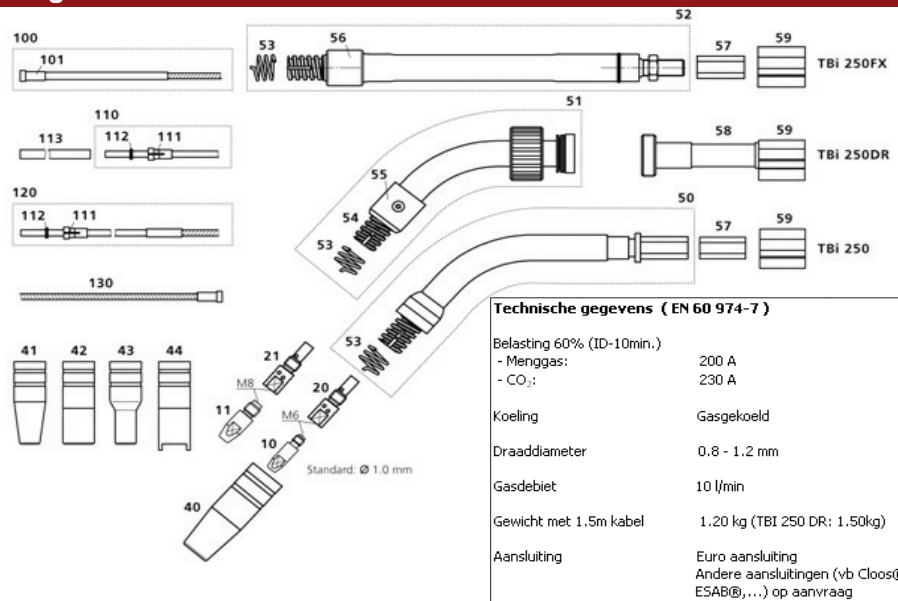

MIG Toortsen TBi Classic-reeks

TBi 250 Classic Gasgekoeld

4.2

Pos. nr.	Bestelnummer	Omschrijving	EC	VPE
	T2383023	Mig Toorts TBi 250 x 3M	stuk	1
	T2383024	Mig Toorts TBi 250 x 4M	stuk	1
	T2383025	Mig Toorts TBi 250 x 5M	stuk	1
Gasmondstukken				
40	T2378528	Gasmondstuk konisch ID 15,0	stuk	2/10
42	T2378426	Gasmondstuk cilindrisch ID 18,0	stuk	2/10
41	T2378530	Gasmondstuk sterk konisch ID 11,5	stuk	2/10
44	T2378427	Puntlas gasmondstuk ID 20	stuk	2/10
Kontakttips				
10	T2378481	Kontakttip M6 0.8mm	stuk	10/50
10	T2378482	Kontakttip M6 1.0mm	stuk	10/50
10	T2378487	Kontakttip M6 0.8mm CuCrZr	stuk	10/50
10	T2378486	Kontakttip M6 1.0mm CuCrZr	stuk	10/50
Liners				
100	T2378294	Liner PC blauw 3M 0,6-0,9mm	stuk	1/5
100	T2378295	Liner PC blauw 4M 0,6-0,9mm	stuk	1/5
100	T2378296	Liner PC blauw 5M 0,6-0,9mm	stuk	1/5
100	T2378094	Liner PC rood 3M 1,0-1,2mm	stuk	1/5
100	T2378095	Liner PC rood 4M 1,0-1,2mm	stuk	1/5
100	T2378093	Liner PC rood 5M 1,0-1,2mm	stuk	1/5
Diversen				
20	T2378403	Kontaktbuis houder M6 35,25mm	stuk	2/10
21	T2378407	Kontaktbuis houder M8 35,25mm	stuk	2/10
53	T2378532	Veertje	stuk	10
50	T2378404	Zwanehals TBi250	stuk	1
59	T2378324	Tussenlichaam Plastiek	stuk	2/10
	T2378413	slangenpakket 3M 250	stuk	1
	T2378414	slangenpakket 4M 250	stuk	1
	T2378415	slangenpakket 5M 250	stuk	1