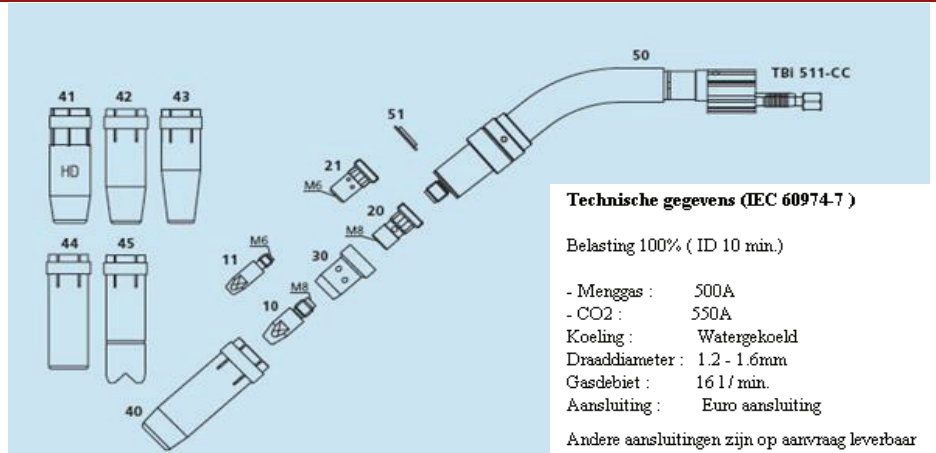

MIG Toortsen TBI Classic-reeks

TBI 511-CC Expert

4.2

Pos. nr.	Bestelnummer	Omschrijving	EC	VPE
	TBI175P421030	Migtoorts TBI 511/3m CC Expert Wk	stuk	1
	TBI175P421040	Migtoorts TBI 511/4m CC Expert Wk	stuk	1
	TBI175P421050	Migtoorts TBI 511/5m CC Expert Wk	stuk	1
40	T2378729	Gasmondstuk konisch 16,0	stuk	2/10
41	T2378728	Gasmondstuk konisch HD 16 mm L=75.5mm	stuk	2/10
42	T2378728	Gasmondstuk konisch 14.0 mm L=75.5mm	stuk	2/10
44	T2378730	Gasmondstuk Cylindrisch 20.0 L=75.5mm	stuk	2/10
45	T2378727	Gasmondstuk Puntlas 20.0 L=85mm	stuk	2/10
Kontakt tips				
10	T2378877	Kontakt tip M8 0.8mm 10x30mm	stuk	10/50
10	T2378881	Kontakt tip M8 1.0mm 10x30mm	stuk	10/50
10	T2378880	Kontakt tip M8 1.2mm 10x30mm	stuk	10/50
10	T2378883	Kontakt tip M8 1.6mm 10x30mm	stuk	10/50
10	T2378878	Kontakt tip M8 .08mm CuCrZr 10x30mm	stuk	10/50
10	T2378879	Kontakt tip M8 1.0mm CuCrZr 10x30mm	stuk	10/50
10	T2378885	Kontakt tip M8 1.2mm CuCrZr 10x30mm	stuk	10/50
10	T2378882	Kontakt tip M8 1.6mm CuCrZr 10x30mm	stuk	10/50
Liners				
100	T2378785	Liner 3M 1.0-1.2mm	stuk	1/5
100	T2378795	Liner 4M 1.0-1.2mm	stuk	1/5
100	T2378778	Liner 5M 1.0-1.2mm	stuk	1/5
100	T2378784	Liner 3M 1.4-1.6mm	stuk	1/5
100	T2378794	Liner 4M 1.4-1.6mm	stuk	1/5
100	T2378792	Liner 5M 1.4-1.6mm	stuk	1/5
Diversen				
20	TBI342P008171	Kontakt tip houder 25mm M8 CuCrZr	stuk	2/10
20	T2378774	Kontakt tip houder 25mm M8	stuk	2/10
20	T2378776	Kontakt tip houder 29mm M8	stuk	2/10
30	T2378699	Gasverdeler zwart met schroefdraad 7G+W/9W/411/511	stuk	10/50
50	TBI175P101001	Zwanehals TBI 511-CC Expert	stuk	1
51	TBI175P102005	Isolerbus TBI 511-CC Expert	stuk	1