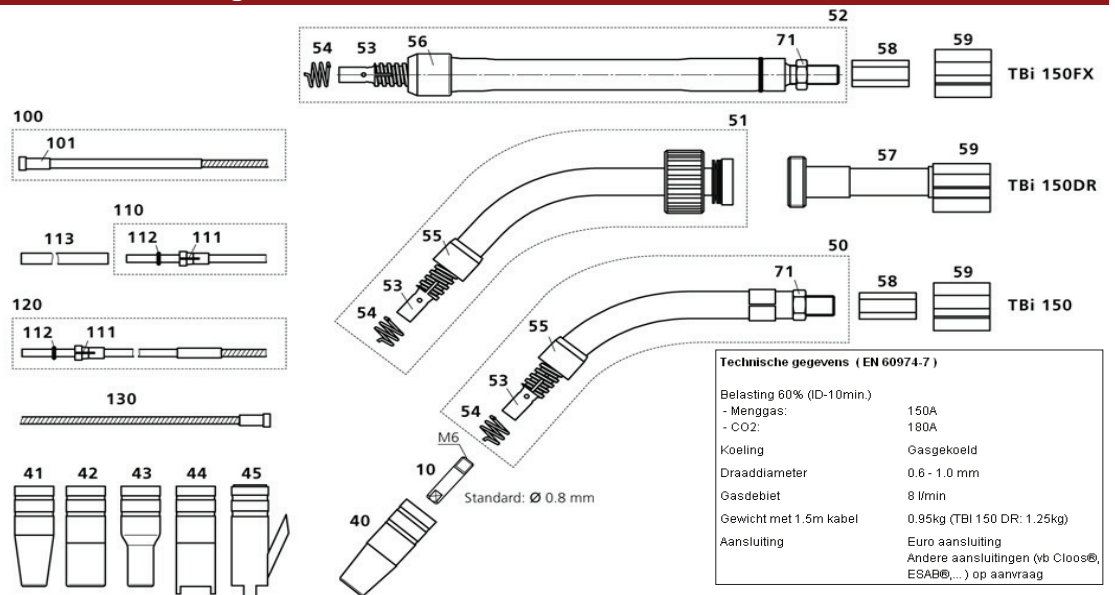

MIG Toortsen TBI Classic-reeks

TBI 150 Classic Gasekoeld

4.2

Pos. nr.	Bestelnummer	Omschrijving	EC	VPE
	T2383013	Migtoorts TBI 150A x 3M	stuk	1
	T2383014	Migtoorts TBI 150A x 4M	stuk	1
	T2383015	Migtoorts TBI 150A x 5M	stuk	1
Gasmondstukken				
40	T2378330	Gasmondstuk konisch ID 12,0	stuk	2/10
41	T2378332	Gasmondstuk sterk konisch ID 9,5	stuk	2/10
42	T2378328	Gasmondstuk cilindrisch ID 16 + verl.isolatie	stuk	2/10
43	T2378333	Gasmondstuk flesvormig ID 13,0	stuk	2/10
44	T2378334	Puntlas gasmondstuk ID 16,0	stuk	2/10
Kontakttips				
10	T2378380	Kontakttip M6 0.6mm 6.3x25mm	stuk	10/50
10	T2378381	Kontakttip M6 0.8mm 6.3x25mm	stuk	10/50
10	T2378382	Kontakttip M6 1.0mm 6.3x25mm	stuk	10/50
Liners				
100	T2378294	Liner PC blauw 3M 0,6-0,9mm	stuk	1/5
100	T2378295	Liner PC blauw 4M 0,6-0,9mm	stuk	1/5
100	T2378296	Liner PC blauw 5M 0,6-0,9mm	stuk	1/5
Diversen				
50	T2378304	Zwanehals TBI150	stuk	1
53	T2378309	Kontakttiphouder TBI150	stuk	2/10
54	T2378307	Veertje	stuk	10
55	T2378306	Beschermhuls TBI150	stuk	2/10
	T2378310	Afdichtingsring	stuk	2/10
58	T2378325	Tussenlichaam messing	stuk	2/10
59	T2378324	Tussenlichaam Plastiek	stuk	2/10
	T2378360	Slangenpakket 3M 150A	stuk	1
	T2378370	Slangenpakket 4M 150A	stuk	1
	T2378365	Slangenpakket 5M 150A	stuk	1