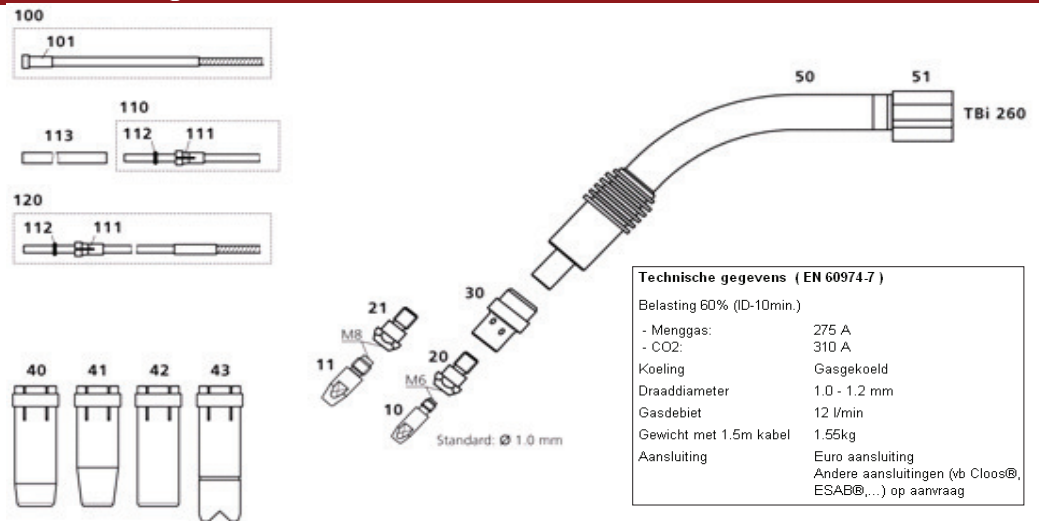

MIG Toortsen TBi Classic-reeks

TBi 260 Classic Gasgekoeld

4.2

Pos. nr.	Bestelnummer	Omschrijving	EC	VPE
	T2383033	Migtoorts TBi 260A x 3M	stuk	1
	T2383034	Migtoorts TBi 260A x 4M	stuk	1
	T2383035	Migtoorts TBi 260A x 5M	stuk	1
Gasmondstukken				
40	T2378729	Gasmondstuk konisch ID 16,0	stuk	2/10
41	T2378530	Gasmondstuk konisch ID 14	stuk	2/10
42	T2378730	Gasmondstuk cilindrisch ID 20,0	stuk	2/10
Kontakttips				
10	T2378481	Kontakttip M6 0.8mm	stuk	10/50
10	T2378482	Kontakttip M6 1.0mm	stuk	10/50
10	T2378483	Kontakttip M6 1.2mm	stuk	10/50
10	T2378487	Kontakttip M6 0.8mm CuCrZr	stuk	10/50
10	T2378486	Kontakttip M6 1.0mm CuCrZr	stuk	10/50
10	T2378489	Kontakttip M6 1.2mm CuCrZr	stuk	10/50
Liners				
100	T2378294	Liner PC blauw 3M 0,6-0,9mm	stuk	1/5
100	T2378295	Liner PC blauw 4M 0,6-0,9mm	stuk	1/5
100	T2378296	Liner PC blauw 5M 0,6-0,9mm	stuk	1/5
100	T2378094	Liner PC rood 3M 1,0-1,2mm	stuk	1/5
100	T2378095	Liner PC rood 4M 1,0-1,2mm	stuk	1/5
100	T2378093	Liner PC rood 5M 1,0-1,2mm	stuk	1/5
Diversen				
20	T2378183	Kontakttiphouder M6	stuk	2/10
21	T2378679	Kontakttiphouder M8	stuk	2/10
30	T2378108	Gasverdeler wit	stuk	10/5
50	T2378104	Zwanehals TBi260A	stuk	1
51	T2378324	Tussenlichaam Plastiek	stuk	2/10
	TBI361PXL1130	Slangenpakket Proflex XL 3m	stuk	1
	T2378142	Slangenpakket 260A 4m	stuk	1
	T2378143	Slangenpakket 260A 5m	stuk	1