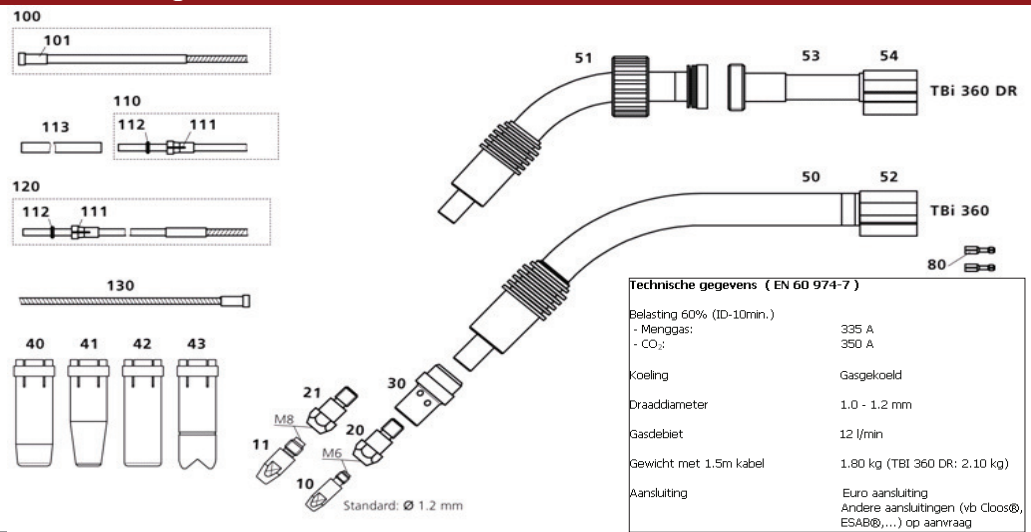

MIG Toortsen TBi Classic-reeks

TBi 360 Classic Gasgekoeld

4.2

Pos. nr.	Bestelnummer	Omschrijving	EC	VPE
	T2383046	Migtoorts TBi 360A x 3M (M6)	stuk	1
	T2383047	Migtoorts TBi 360A x 4M (M6)	stuk	1
	T2383046	Migtoorts TBi 360A x 3M (M8)	stuk	1
	T2383047	Migtoorts TBi 360A x 4M (M8)	stuk	1
	T2383048	Migtoorts TBi 360A x 5M (M8)	stuk	1
Gasmondstukken				
40	T2378203	Gasmondstuk konisch ID 16,0	stuk	2/10
41	T2378290	Gasmondstuk sterk konisch ID 12,0	stuk	2/10
42	T2378288	Gasmondstuk cilindrisch ID 19,0	stuk	2/10
Kontakttips				
10	T2378482	Kontakttip M6 1.0mm	stuk	10/50
10	T2378483	Kontakttip M6 1.2mm	stuk	10/50
10	T2378484	Kontakttip M6 1.6mm	stuk	10/50
10	T2378486	Kontakttip M6 1.0mm CuCrZr	stuk	10/50
10	T2378489	Kontakttip M6 1.2mm CuCrZr	stuk	10/50
10	T2378488	Kontakttip M6 1.6mm CuCrZr	stuk	10/50
11	T2378881	Kontakttip M8 1.0mm 10x30mm	stuk	10/50
11	T2378880	Kontakttip M8 1.2mm 10x30mm	stuk	10/50
11	T2378883	Kontakttip M8 1.6mm 10x30mm	stuk	10/50
11	T2378879	Kontakttip M8 1.0mm CuCrZr 10x30mm	stuk	10/50
11	T2378885	Kontakttip M8 1.2mm CuCrZr 10x30mm	stuk	10/50
11	T2378882	Kontakttip M8 1.6mm CuCrZr 10x30mm	stuk	10/50
Liners				
100	T2378094	Liner PC rood 3M 1,0-1,2mm	stuk	1/5
100	T2378095	Liner PC rood 4M 1,0-1,2mm	stuk	1/5
100	T2378096	Liner PC geel 3M 1.6mm	stuk	1/5
100	T2378097	Liner PC geel 4M 1.6mm	stuk	1/5
Diversen				
20	T2378283	Kontaktbuis houder M6 28mm	stuk	2/10
20	T2378284	Kontaktbuis houder M6 32mm	stuk	2/10
21	T2378205	Kontaktbuis houder M8 28mm	stuk	2/10
30	T2378208	Gasverdeler zwart	stuk	10/50
50	T2378204	Toortselichaam 360A	stuk	1
	TBI361PXL1130	Slangenpakket Proflex XL 3m	stuk	1
	TBI361PXL1140	Slangenpakket TBi Proflex XL 4m	stuk	1