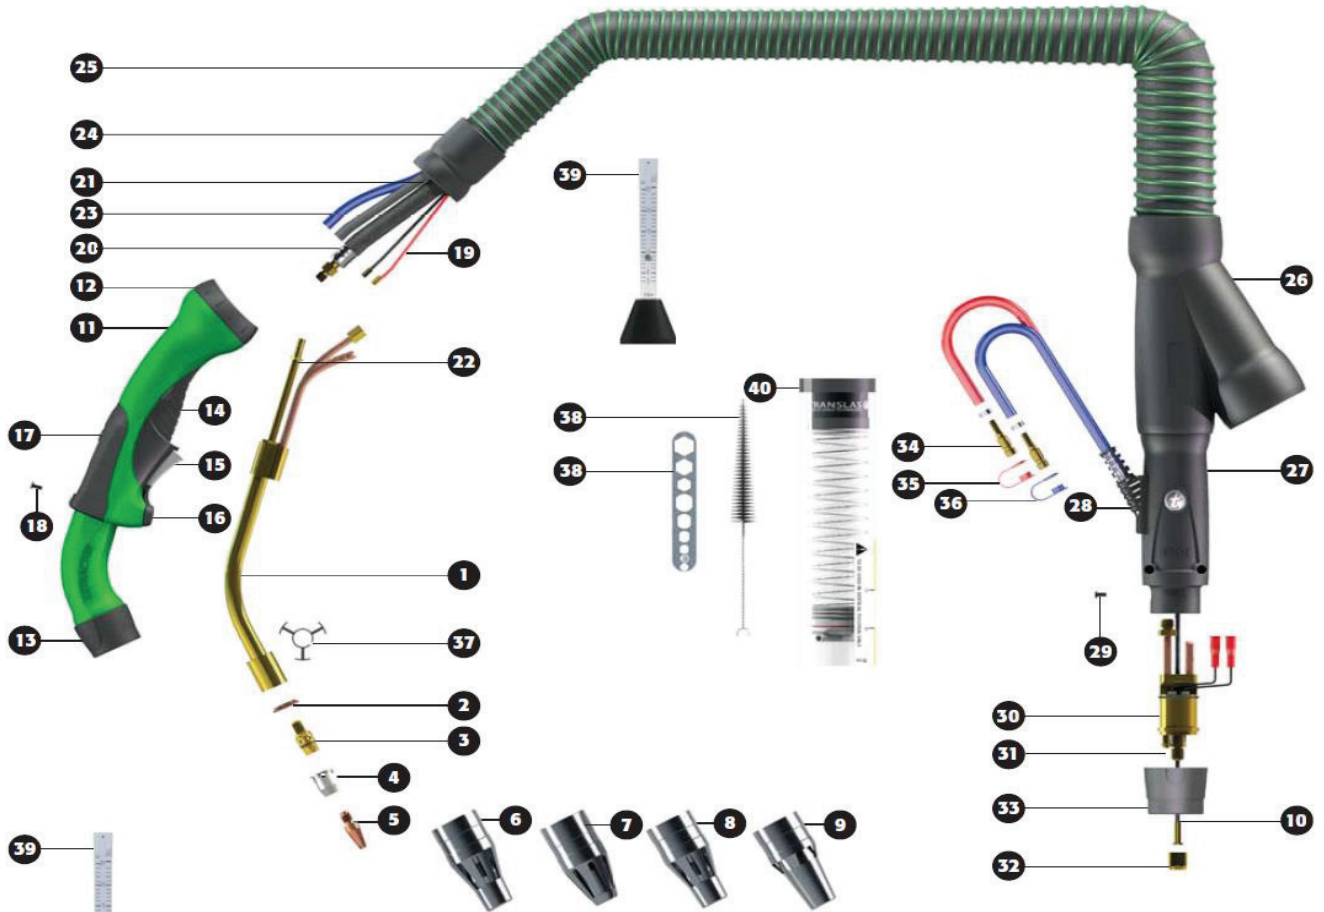

MIG toorts 7XE-Extractor

MIG toorts 7XE-Extractor - Watergekoeld

4.2

Pos. nr.	Bestelnummer	Omschrijving	EC	VPE
	TR7XE3W	7XE-Extractor rookafzuigtoorts, 3m, WK	stuk	1
	TR7XE4W	7XE-Extractor rookafzuigtoorts, 4m, WK	stuk	1
	TR7XE5W	7XE-Extractor rookafzuigtoorts, 5m, WK	stuk	1
	TR7XE6W	7XE-Extractor rookafzuigtoorts, 6m, WK	stuk	1
7	TR2407145	Gasmondstuk konisch EXTRACTOR NW-10	stuk	2/5
6	TR2407146	Gasmondstuk konisch EXTRACTOR NW-12	stuk	2/5
8	TR2407147	Gasmondstuk konisch EXTRACTOR NW-14	stuk	2/5
9	TR2407148	Gasmondstuk konisch EXTRACTOR NW-14 SP	stuk	2/5
2	TR3407145305	Isolatieing Extractor	stuk	2/10
3	TR1534583	Kontakttiphouder M8 Extractor	stuk	5/10
4	TR154100	Gasverdeler Extractor	stuk	5/10
13	TR366201	Afsluitring zwart tbv van 7XE extractor greep mondstukzijde	stuk	5