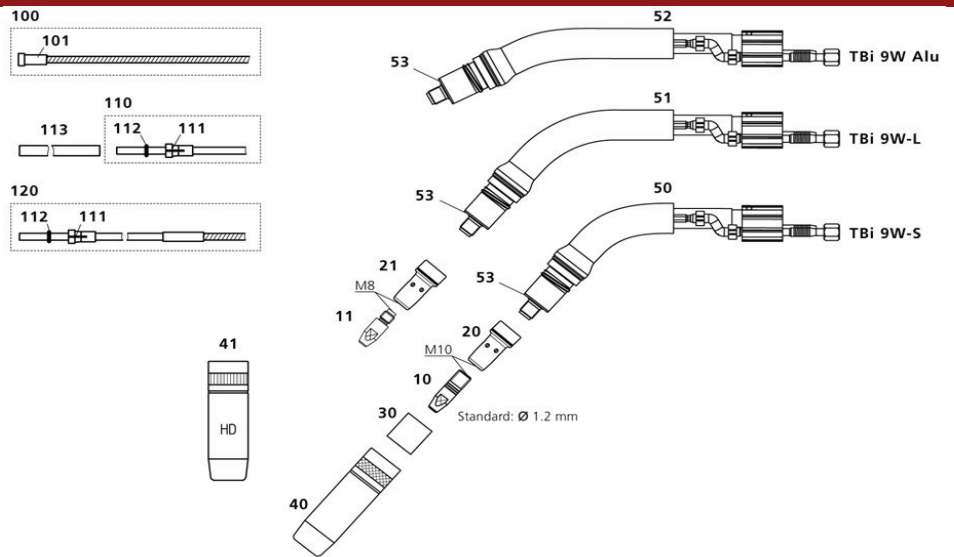

MIG toortsen 9W

TBi 9W - M8

4.2

Pos. nr.	Bestelnummer	Omschrijving	EC	VPE
Toortsen (niet meer verkrijgbaar)				
	TBI9W3KM8	Toortsen 9W 3M	stuk	1
	TBI9W4KM8EX	Toortsen 9W-S/4M Wk Expert korte hals M8	stuk	1
Gasmondstukken				
40	TBI345P022171	Gasmondstuk konisch 16.0 7W/9W	stuk	2/5
41	TBI345P022271	Gasmondstuk konisch HD 16.0 7W/9W	stuk	2/5
42	TBI345P023171	Gasmondstuk sterk konisch 14.0 7W/9W	stuk	2/5
43	TBI345P021171	Gasmondstuk cilindrisch 19.0 7W/9W	stuk	2/5
Kontakttips				
10	T2378877	Kontaktbuis 0.8 M8 10X30mm	stuk	10/50
10	T2378881	Kontaktbuis 1.0 M8 10X30mm	stuk	10/50
10	T2378880	Kontaktbuis 1.2 M8 10X30mm	stuk	10/50
10	T2378883	Kontaktbuis 1.6 M8 10X30mm	stuk	10/50
10	T2378892	Kontaktbuis 0.8 M8 Alu 10X30mm	stuk	10/50
10	T2378891	Kontaktbuis 1.0 M8 Alu 10X30mm	stuk	10/50
10	T2378894	Kontaktbuis 1.2 M8 Alu 10X30mm	stuk	10/50
11	T2378893	Kontaktbuis 1.6 M8 Alu 10X30mm	stuk	10/50
Tiphouders				
21	T2378774	Kontaktbuis houder 7/9W/380/411/511 M8	stuk	2/10
21	T2378776	Kontaktbuis houder 7/9W/380/411/511 M8 lang	stuk	2/10
Gasverdeler				
30	TBI130P002031	Gasverdeler 7/9W/411/511 bruin	stuk	10/50
30	T2378699	Gasverdeler 7/9W/411/511 zwart	stuk	10/50
30	T2378694	Gasverdeler 7/9W/411/511 keramisch	stuk	1/5
Liners				
100	T2378785	Liner 3M 1.0-1.2	stuk	1
100	T2378795	Liner 4M 1.0-1.2	stuk	1
100	T2378778	Liner 5M 1.0-1.2	stuk	1
100	T2378784	Liner 3M 1.4-1.6	stuk	1
100	T2378794	Liner 4M 1.4-1.6	stuk	1
100	T2378792	Liner 5M 1.4-1.6	stuk	1
Diversen				
50	TBI173P101002	Zwanehals Tbi 9W S 50°	stuk	1
51	TBI173P101001	Zwanehals Tbi 9W L 50°	stuk	1
52	TBI173P101003	Zwanehals Tbi 9W ALU 35°	stuk	1
53	TBI171P102021	Isolatie 9W	stuk	2/10