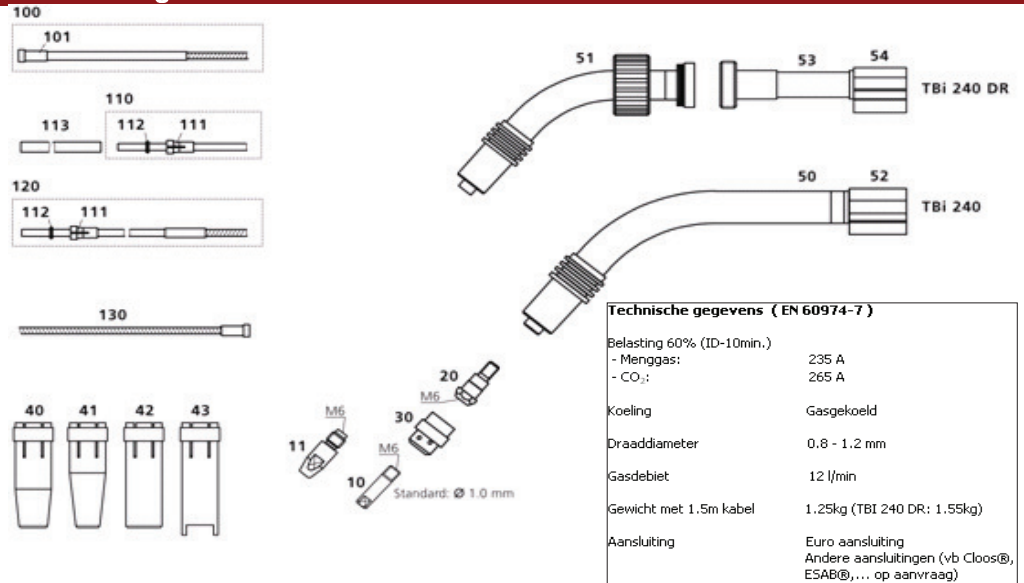

TBI 240 Classic Gasgekoeld

4.2

Pos. nr.	Bestelnummer	Omschrijving	EC	VPE
	T2383003	Migtoorts TBI 240 x 3M	stuk	1
	T2383004	Migtoorts TBI 240 x 4M	stuk	1
	T2383005EX	Toorts Tbi 240/5m M6 Expert	stuk	1
Gasmondstukken				
40	T2378222	Gasmondstuk konisch ID 12,5	stuk	2/10
41	T2378641	Gasmondstuk konisch ID 10	stuk	2/10
42	T2378631	Gasmondstuk cilindrisch ID 17	stuk	2/10
Kontakttips				
11	T2378481	Kontakttip M6 0.8mm	stuk	10/50
11	T2378482	Kontakttip M6 1.0mm	stuk	10/50
11	T2378483	Kontakttip M6 1.2mm	stuk	10/50
11	T2378487	Kontakttip M6 0.8mm CuCrZr	stuk	10/50
11	T2378486	Kontakttip M6 1.0mm CuCrZr	stuk	10/50
11	T2378489	Kontakttip M6 1.2mm CuCrZr	stuk	10/50
Liners				
100	T2378294	Liner PC blauw 3M 0,6-0,9mm	stuk	1/5
100	T2378295	Liner PC blauw 4M 0,6-0,9mm	stuk	1/5
100	T2378296	Liner PC blauw 5M 0,6-0,9mm	stuk	1/5
100	T2378094	Liner PC rood 3M 1,0-1,2mm	stuk	1/5
100	T2378095	Liner PC rood 4M 1,0-1,2mm	stuk	1/5
100	T2378093	Liner PC rood 5M 1,0-1,2mm	stuk	1/5
Diversen				
30	TBI112P002019	Gasverdeler rubber rood	stuk	10/50
	TBI112P002024	Gasverdeler 240/241 Zwart Duroplast	stuk	10/50
20	T2378223	Kontaktthouder M6	stuk	2/10
50	T2378520	Zwanehals TBI240	stuk	1
	TBI361PXL1130	Slangenpakket Proflex XL 3m	stuk	1
	T2378142	Slangenpakket 240A 4m	stuk	1
	T2378143	Slangenpakket 240A 5M	stuk	1