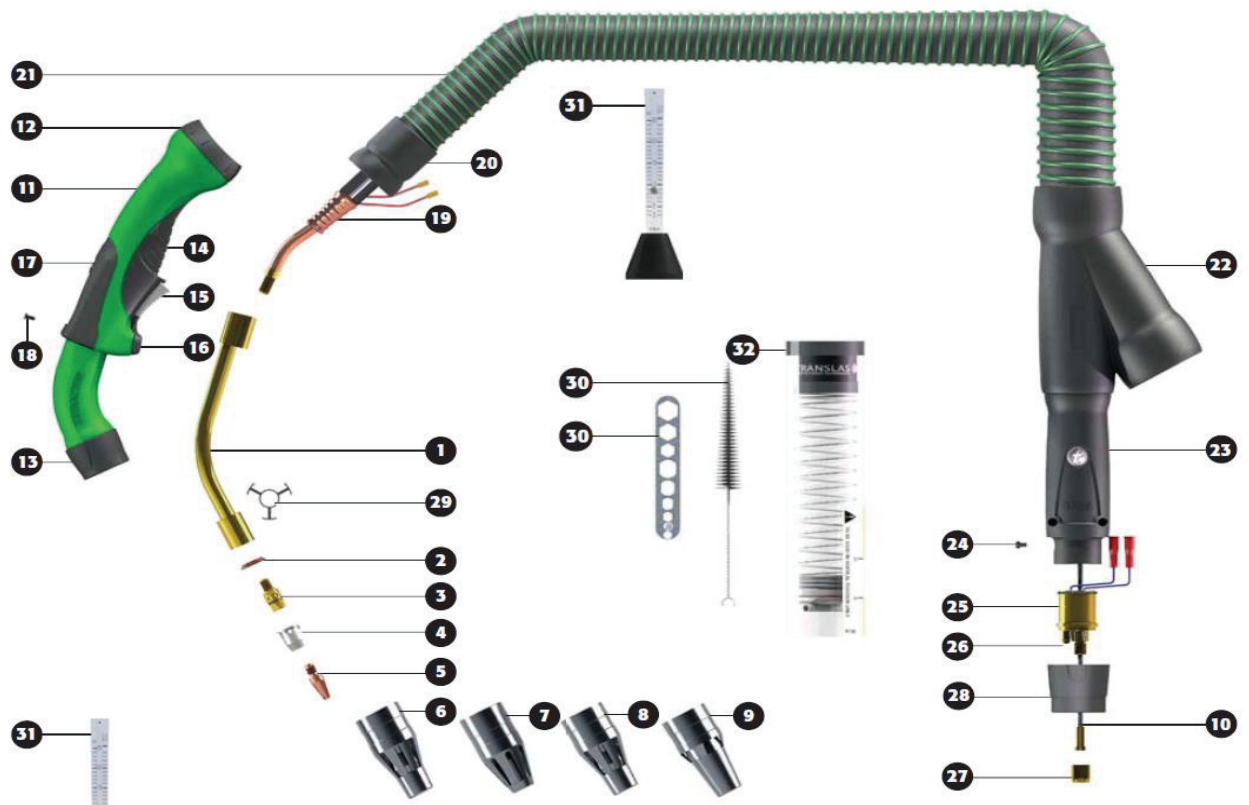

MIG toorts 7XE-Extractor

MIG toorts 7XE-Extractor - Luchtgekoeld

4.2

Pos. nr.	Bestelnummer	Omschrijving	EC	VPE
	TR7XE3L	7XE-Extractor rookafzuigtoorts, 3m, LK	stuk	1
	TR7XE4L	7XE-Extractor rookafzuigtoorts, 4m, LK	stuk	1
	TR7XE5L	7XE-Extractor rookafzuigtoorts, 5m, LK	stuk	1
	TR7XE6L	7XE-Extractor rookafzuigtoorts, 6m, LK	stuk	1

7	TR2407145	Gasmondstuk konisch EXTRACTOR NW-10	stuk	2/5
6	TR2407146	Gasmondstuk konisch EXTRACTOR NW-12	stuk	2/5
8	TR2407147	Gasmondstuk konisch EXTRACTOR NW-14	stuk	2/5
9	TR2407148	Gasmondstuk konisch EXTRACTOR NW-14SP	stuk	2/5
2	TR3407145305	Isolatie Extractor	stuk	2/10
3	TR1534583	Kontakttiphouder M8 Extractor	stuk	5/10
4	TR154100	Gasverdeler Extractor	stuk	5/10
13	TR366201	Afsluitring zwart tbv van 7XE extractor greep mondstukzijde	stuk	5
		Kontakttips		
5	TR140108	Kontakttip Extractor M8-0.8	stuk	1/50
5	TR140110	Kontakttip Extractor M8-1.0	stuk	1/50
5	TR140112	Kontakttip Extractor M8-1.2	stuk	1/50
5	TR140116	Kontakttip Extractor M8-1.6	stuk	1/50
5	TR1401101	Kontakttip Extractor M8-1.0 CuCrZr	stuk	1/50
5	TR1401121	Kontakttip Extractor M8-1.2 CuCrZr	stuk	1/50
5	TR1401161	Kontakttip Extractor M8-1.6 CuCrZr	stuk	1/50
5	TR1401102	Kontakttip Extractor M8-1.0 Alu	stuk	1/50
5	TR1401122	Kontakttip Extractor M8-1.2 Alu	stuk	1/50
5	TR1401162	Kontakttip Extractor M8-1.6 Alu	stuk	1/50